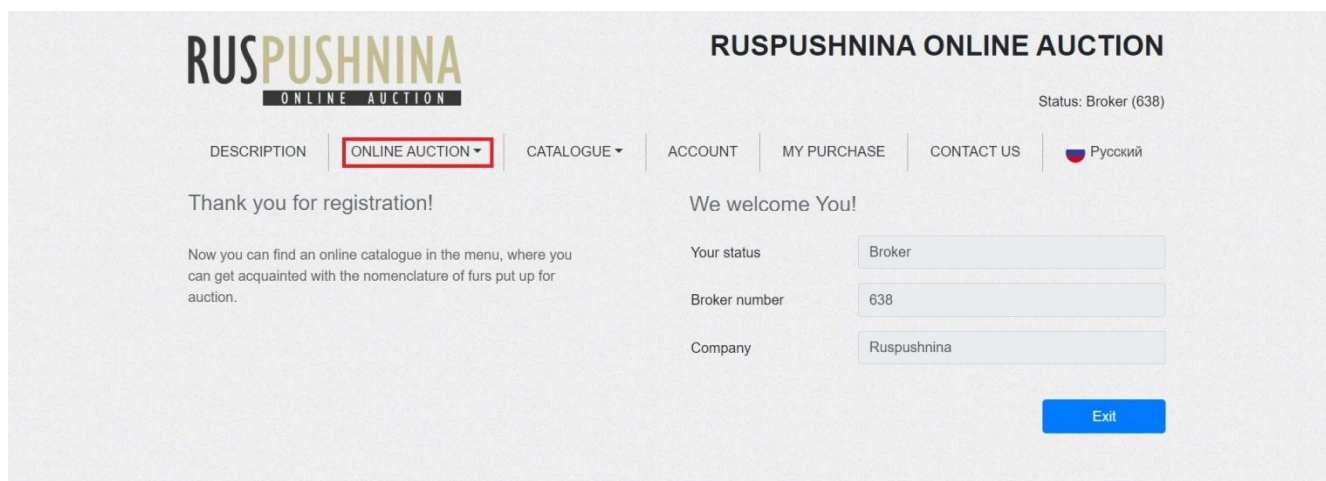

Дорогие покупатели!

Для вашего удобства, мы подготовили подробную инструкцию для участников онлайн аукциона.

Для участия, Вам необходимо получить статус покупателя.
Свяжитесь с нашими представителями:
Россия — sales@furs.su — Матюшев Илья Викторович
Экспорт — logistics@furs.su — Степанова Светлана Викторовна

Затем, когда у вас меняется статус с «Гость» на «Брокер», Вам становится доступен интерфейс онлайн аукциона.

Главная страница

Далее переходим к, непосредственно, интерфейсу онлайн торгов, доступному для брокера.