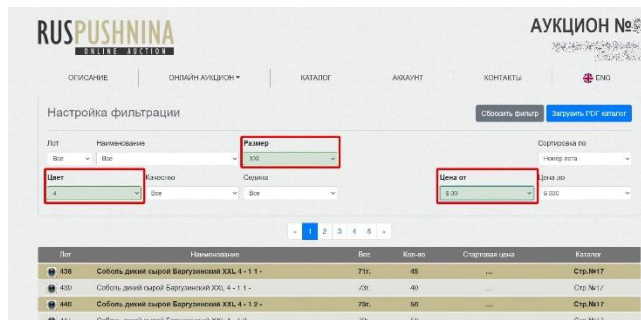

По умолчанию отобразится весь каталог. Настройка фильтрации очень отзывчивая. Это означает, что при изменении настроек на экране сразу отображаются лоты в соответствии с заданными параметрами фильтрации.

Для Вашего удобства, выбранные фильтры подсвечиваются зеленым цветом. Таким образом, Вы с лёгкостью можете контролировать количество примененных в данный момент параметров.

Применение фильтров