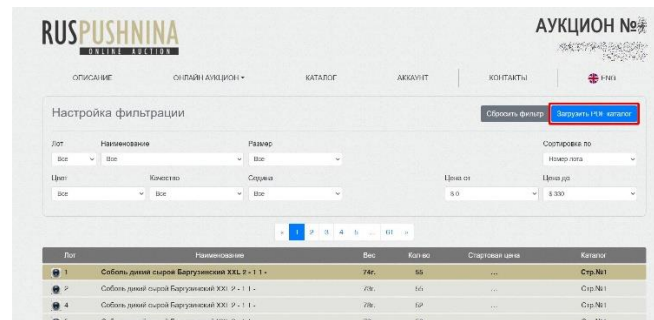

Форма входа

Осмотр

Далее, в разделе [«Каталог»](#), Вы можете ознакомиться с коллекцией.

The screenshot displays the "Каталог" (Catalog) section of the RUSPUSHNINA ONLINE AUCTION website. The header includes the site name "RUSPUSHNINA ONLINE AUCTION" and "АУКЦИОН №". Navigation tabs include "ОПИСАНИЕ", "ОНЛАЙН АУКЦИОН", "КАТАЛОГ" (highlighted with a red box), "АККАУНТ", "КОНТАКТЫ", and "ENG". A "Настройка фильтрации" (Filter settings) section contains dropdown menus for "Лот" (Lot), "Наименование" (Name), "Размер" (Size), "Цвет" (Color), "Качество" (Quality), "Седина" (Graying), "Цена от" (Price from), and "Цена до" (Price to). There are buttons for "Сбросить фильтр" (Reset filter) and "Загрузить PDF каталог" (Load PDF catalog). Below the filters is a pagination bar showing "1" as the active page. A table lists items with columns: "Лот", "Наименование", "Вес", "Кол-во", "Стартовая цена", and "Каталог".

Лот	Наименование	Вес	Кол-во	Стартовая цена	Каталог
1	Соболь дикий сырой Баргузинский XXL 2 - 1 1 -	74г.	55	...	Стр.№1
2	Соболь дикий сырой Баргузинский XXL 2 - 1 1 -	73г.	55	...	Стр.№1
4	Соболь дикий сырой Баргузинский XXL 2 - 1 1 -	78г.	52	...	Стр.№1
5	Соболь дикий сырой Баргузинский XXI 2 - 1 1 -	79г.	50	...	Стр.№1

Раздел «Каталог»

По умолчанию отобразится весь каталог. Настройка фильтрации очень отзывчивая. Это означает, что при изменении настроек на экране сразу отображаются лоты в соответствии с заданными параметрами фильтрации.

Для Вашего удобства, выбранные фильтры подсвечиваются зеленым цветом. Таким образом, Вы с лёгкостью можете контролировать количество примененных в данный момент параметров.

Применение фильтров

Кнопка «Скачать каталог»