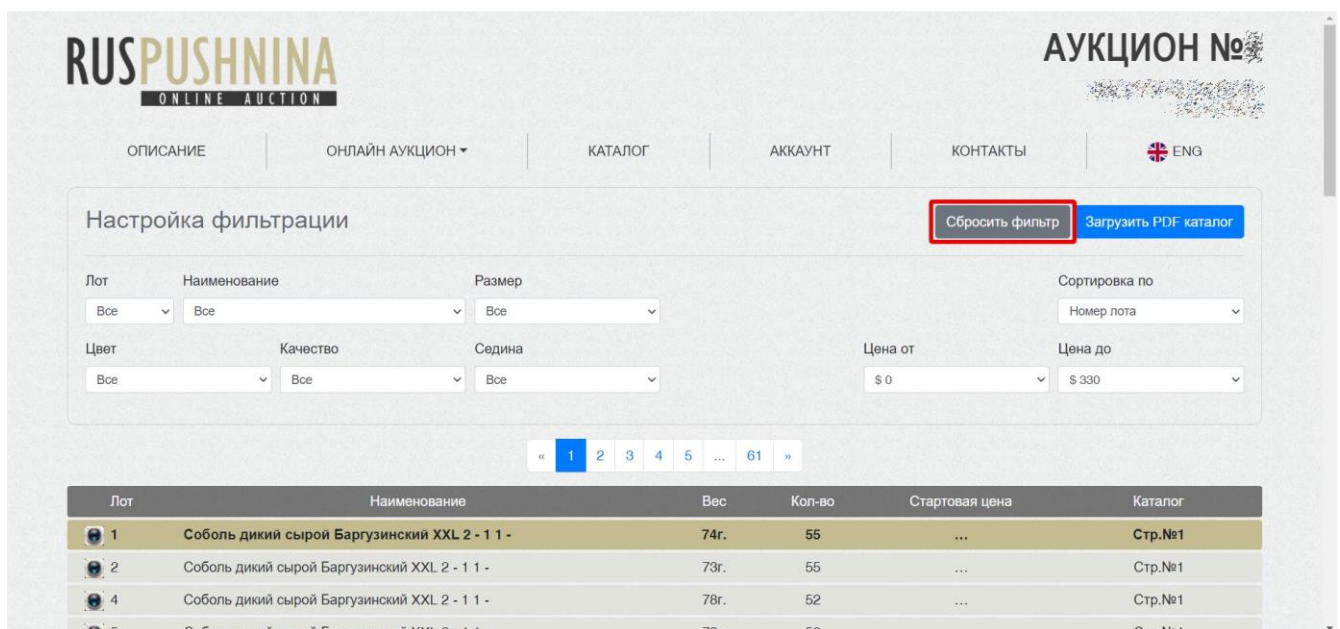

Раздел «Каталог»

По умолчанию отобразится весь каталог. Настройка фильтрации очень отзывчивая. Это означает, что при изменении настроек на экране сразу отображаются лоты в соответствии с заданными параметрами фильтрации.

Для Вашего удобства, выбранные фильтры подсвечиваются зеленым цветом. Таким образом, Вы с лёгкостью можете контролировать количество примененных в данный момент параметров.

Применение фильтров

Кнопка «Скачать каталог»

Для того, чтобы сбросить все примененные параметры, Вы можете выбрать во всех полях фильтра значение «Все / All» или нажать на соответствующую кнопку.

Сбросить фильтрацию

В самом каталоге на одной странице сразу отображается до 30 лотов. Воспользовавшись навигацией по страницам вверху и внизу, можно с лёгкостью перемещаться между отфильтрованными лотами.

The screenshot shows a table of product lots. The table has columns for lot number, description, weight, quantity, and page number. Lot 76 is highlighted in yellow. Below the table is a pagination control with a red box around the page numbers 1, 2, 3, 4, 5, and 61. The page number 1 is highlighted in blue.